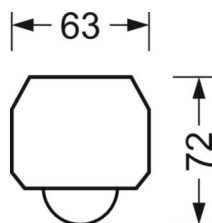

параметры

номер заказа	18199404100
код EAN	4020863480807
номер таможенного тарифа	94051190
Знак прохождения контроля	IP 20, класс защиты I, ENEC10 VDE, F, Indoor, CE
Степень ударопрочности IK	IK03 (25°C bis 35°C)
Температура окружения	ta 25°C в 35°C
Гарантийный срок	5 лет
Государственные программы поддержки	BEG - государственные субсидии для энергосберегающих зданий (действительна только для Германии)

электротехника

Балласт	Электронный драйвер Multilumen, 4-шага (1 штука)
Мощность системы	61W-42W
сетевое напряжение	230V/50Hz
автоматический предохранитель (пусковой ток)	10 штук/B10, 16 штук/B16, 10 штук/C10, 16 штук/C16
класс энергосбережения/Источник света	C

Оптика

Оснастка	LED, цветопередача/оттенок света CRI ≥ 80 / 4000K
Допуск для координаты цветности (MacAdam)	3SDCM
Фотобиологическая безопасность (светильник)	RG1
Номинальный световой поток/шаг переключения (ETM)	9200lm/61W, 8400lm/55W, 7500lm/49W, 6700lm/42W
Срок службы LED	50000h L80/B10 (Tq 35°C)
светоотдача светильников	158lm/W-150lm/W
Угол излучения	110° (C0) / 125° (C90)
UGR поп./вдоль	26.8 / 31.3 (61W)

DEEP-LINK

<https://www.regiolum.de/ru/article/18199404100>

Ссылка	LED 9200lm/61W 840
ηLB	100 %
Φ ↓/↑	93 % / 7 %
UGR поп./вдоль	26.8 / 31.3