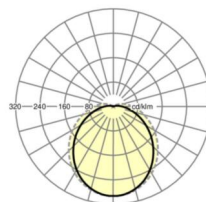

параметры

номер заказа	18199404100
код EAN	4020863480807
номер таможенного тарифа	94051190
Знак прохождения контроля	IP 20, класс защиты I, ENEC10 VDE, F, Indoor, CE
Степень ударопрочности IK	IK03 (25°C bis 35°C)
Температура окружения	ta 25°C в 35°C
Гарантийный срок	5 лет
Государственные программы поддержки	BEG - государственные субсидии для энергосберегающих зданий (действительна только для Германии)

электротехника

Балласт	Электронный драйвер Multilumen, 4-шага (1 штука)
Мощность системы	61W-42W
сетевое напряжение	230V/50Hz
автоматический предохранитель (пусковой ток)	10 штук/B10, 16 штук/B16, 10 штук/C10, 16 штук/C16
класс энергосбережения/Источник света	C

Оптика

Оснастка	LED, цветопередача/оттенок света CRI ≥ 80 / 4000K
Допуск для координаты цветности (MacAdam)	3SDCM
Фотобиологическая безопасность (светильник)	RG1
Номинальный световой поток/шаг переключения (ETM)	9200lm/61W, 8400lm/55W, 7500lm/49W, 6700lm/42W
Срок службы LED	50000h L80/B10 (Tq 35°C)
светоотдача светильников	158lm/W-150lm/W
Угол излучения	110° (C0) / 125° (C90)
UGR поп./вдоль	26.8 / 31.3 (61W)

DEEP-LINK

<https://www.regiolum.de/ru/article/18199404100>

Ссылка	LED 9200lm/61W 840
ηLB	100 %
Φ ↓/↑	93 % / 7 %
UGR поп./вдоль	26.8 / 31.3