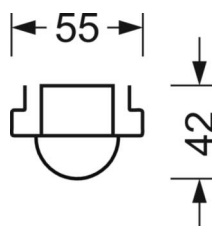

параметры

номер заказа	18199404100
код EAN	4020863480807
номер таможенного тарифа	94051190
Знак прохождения контроля	IP 20, класс защиты I, ENEC10 VDE, F, Indoor, CE
Степень ударопрочности IK	IK03 (25°C bis 35°C)
Температура окружения	ta 25°C в 35°C
Гарантийный срок	5 лет
Государственные программы поддержки	BEG - государственные субсидии для энергосберегающих зданий (действительна только для Германии)

электротехника

Балласт	Электронный драйвер Multilumen, 4-шага (1 штука)
Мощность системы	61W-42W
сетевое напряжение	230V/50Hz
автоматический предохранитель (пусковой ток)	10 штук/B10, 16 штук/B16, 10 штук/C10, 16 штук/C16
класс энергосбережения/Источник света	C

Оптика

Оснастка	LED, цветопередача/оттенок света CRI ≥ 80 / 4000K
Допуск для координаты цветности (MacAdam)	3SDCM
Фотобиологическая безопасность (светильник)	RG1
Номинальный световой поток/шаг переключения (ETM)	9200lm/61W, 8400lm/55W, 7500lm/49W, 6700lm/42W
Срок службы LED	50000h L80/B10 (Tq 35°C)
светоотдача светильников	158lm/W-150lm/W
Угол излучения	110° (C0) / 125° (C90)
UGR поп./вдоль	26.8 / 31.3 (61W)

DEEP-LINK

<https://www.regiolum.de/ru/article/18199404100>

Ссылка	LED 9200lm/61W 840
ηLB	100 %
Φ ↓/↑	93 % / 7 %
UGR поп./вдоль	26.8 / 31.3